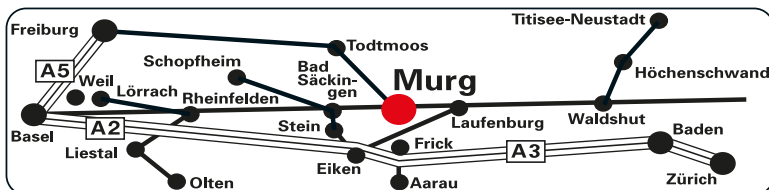

Brotz-12-21-16

info@brotz.de
www.brotz.de

...einfach gut!

Möbel und Küchen für clevere Sparer!

www.megasb.de - jetzt 24 Stunden online einkaufen!

Möbel Brotz GmbH, Hauptstraße 74, D-79730 Murg, Öffnungszeiten: Mo-Fr 10-19 Uhr, Sa 9-18 Uhr, Tel. +49 (0) 77 63 80 00-0