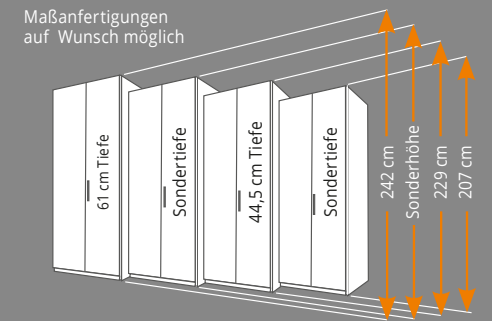

Preisbeispiel
Drehtürenschränk,
Korpus weiß lackiert,
Front Lack weiß, 5-türig,
ca. 239x229x59,5 cm.

1199.-

Maßanfertigungen
auf Wunsch möglich

Planungsbeispiel

Matratze,
7-Zonen-Tonnentaschenfeder-
kern-Matratze, ca. 90x200 cm,
Höhe ca. 18 cm, Mehrzonenstütz-
system für punkt-elastisch-an-
genehmen Liegekomfort. Bezug
Doppeljersey, abnehmbar, wasch-
bar bei 60°. Härtegrad H2, H3, H4
zum individuellen Preis.

vorher **399.-**
199.-
200.-
GESPART