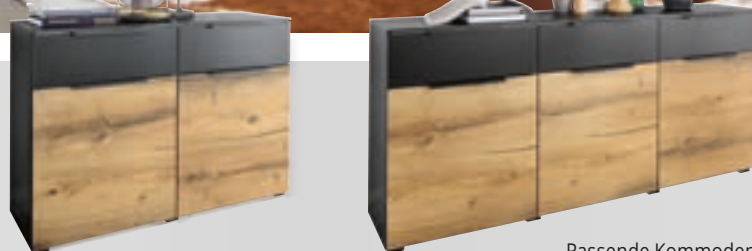

Der ideale Kleiderschrank. Eine individuelle, wohl-durchdachte Innenausstattung schafft nicht nur mehr Übersicht, sondern auch maximalen Stauraum.

Passende Kommoden